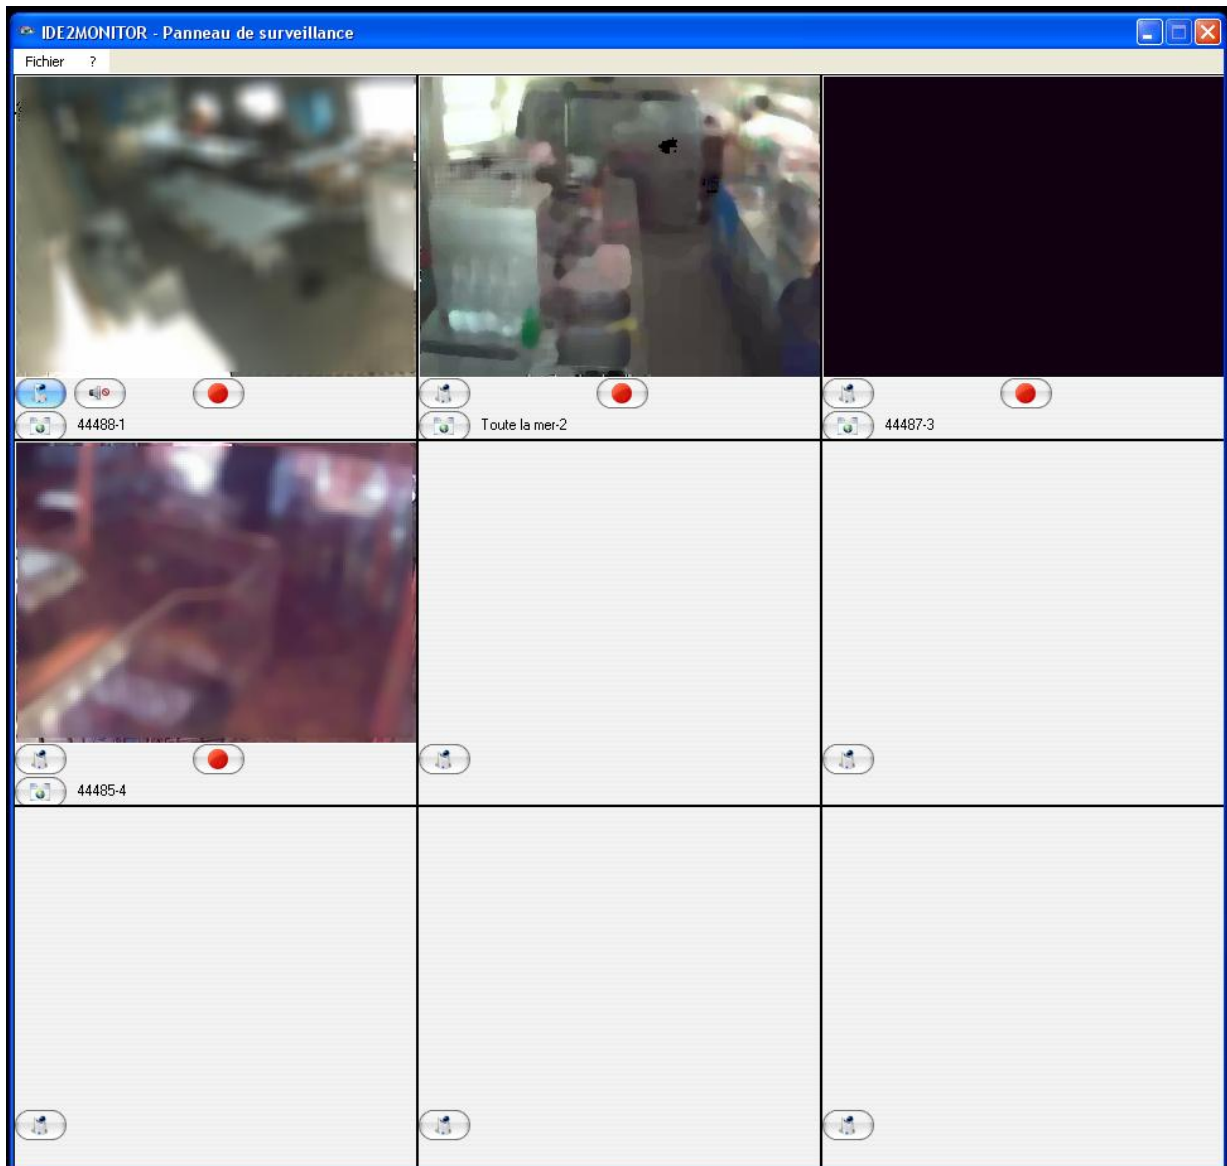

Fenêtre principale affichant les différentes caméras (jusqu'à 16)

-  Permet d'enregistrer une séquence vidéo sur le disque local ou amovible
-  Edition des paramètres de la caméra
-  Active/désactive le son sur le monitor
-  Ouvre la visualisation de la caméra dans le navigateur par défaut
-  Gère la lumière (allumée/éteinte) coté caméra
-  Permet de zoomer avec la caméra
-  Selectionne un PTZ de la caméra, sans être obligé de repasser par la fenêtre de configuration

Lorsque la caméra ne dispose pas de options (PTZ, Lumière, zoom) aucun logo n'est affiché

Fenêtre de paramétrage générale

Paramètres d'affichage

Licence accordée à Moi

Dossier pour l'enregistrement des séquences vidéo: