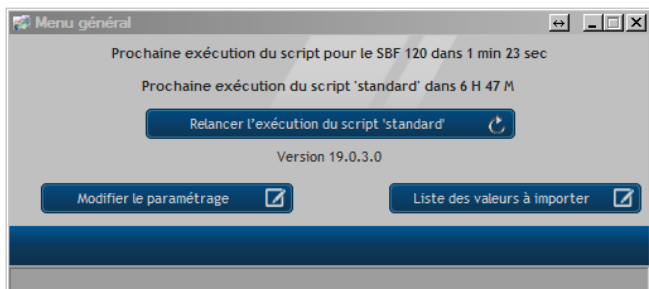

Possibilité de récupérer la valeur en temps réel du SBF120 et cours du CAC 40

Récupération en parallèle des cours à l'ouverture, fermeture, veille, ainsi que certains autres paramètres.

Récupération des valeurs sur 4 sites différents. Il suffit simplement d'indiquer l'identifiant de l'action pour chaque site