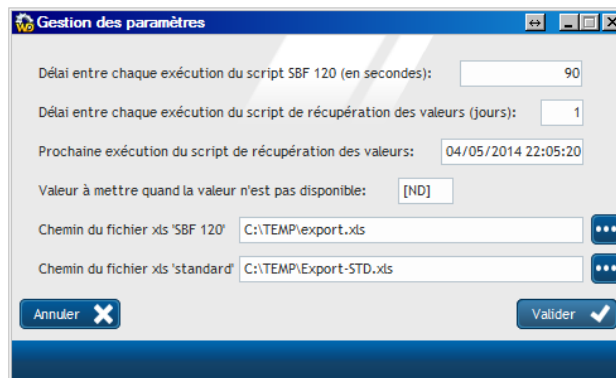

Possibilité de récupérer la valeur en temps réel du SBF120 et cours du CAC 40

Récupération en parallèle des cours à l'ouverture, fermeture, veille, ainsi que certains autres paramètres.

Récupération des valeurs sur 4 sites différents. Il suffit simplement d'indiquer l'identifiant de l'action pour chaque site